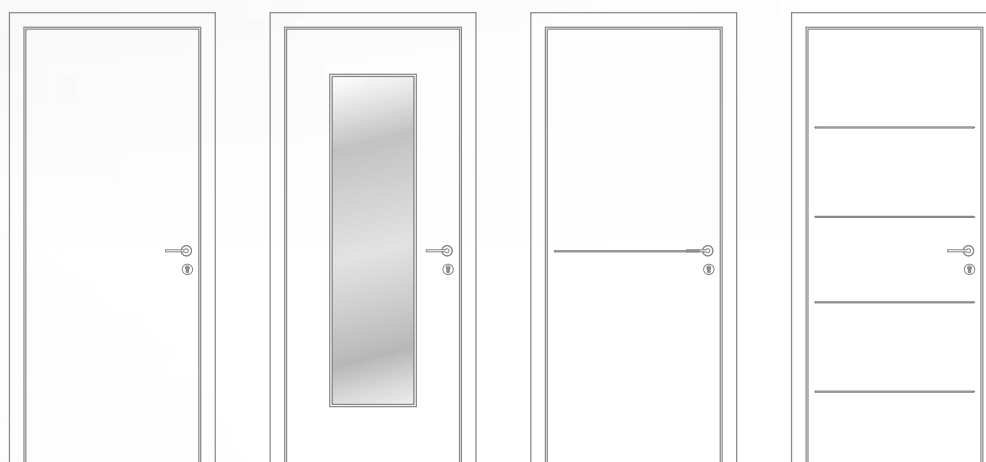

Anta e telaio

Leaf and frame

Porte rivestite con decorativo sintetico melaminico con tre cerniere anuba. Anta tamburata con telaio perimetrale in legno massello di abete. Telaio in listellare di abete/pioppo con strati esterni in MDF e coprifili in MDF con aletta telescopica da 15 mm.

Doors coated with synthetic decorative with three hinges that. Hollow-core leaf with perimeter frame in solid fir wood. Frame fir wood strips and architraves made of MDF with telescopic wing of 15 mm.

30

I modelli

The models

4 i modelli della collezione Futura: la classica porta cieca liscia, le versioni con 1 o 4 filetti di alluminio ad incastro, la versione finestrata con la possibilità di abbinare qualunque vetro della produzione AIP.

4 models: the classic smooth door, the models with 1 or 4 aluminium inserts, the window door version with the ability to match all AIP glasses.