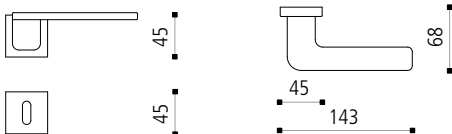

Flux

Finiture

CL CROMO LUCIDO

CS CROMO SATINATO

Versioni

[M] Flux

[MY] Flux

[MC] Flux

Dimensioni