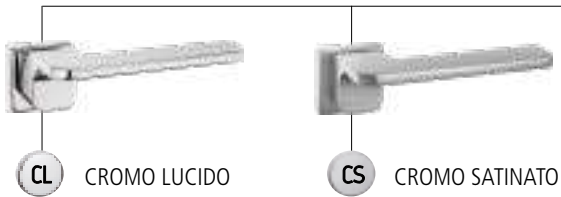

Versioni

Dimensioni

Baku-SL *Slim*

Finiture

Versioni

Flux

Finiture

CL CROMO LUCIDO