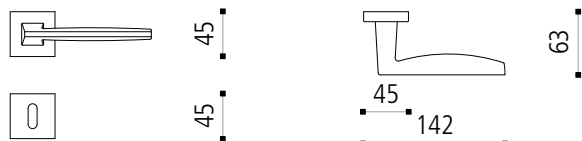

Finiture

Versioni

Dimensioni

Minsk-SL *Slim*

Finiture

CL CROMO LUCIDO

CS CROMO SATINATO

Versioni