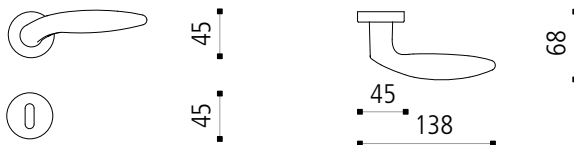

Bradford

Finiture

CL CROMO LUCIDO

CS CROMO SATINATO

OL OTTONE LUCIDO

Versioni

[M] Bradford

[MY] Bradford

[MC] Bradford

Dimensioni