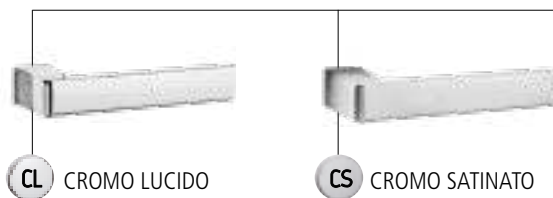

[M] Minsk-SL

[MY] Minsk-SL

[MC] Minsk-SL

Sion

Finiture

Versioni

Dimensioni

Bordeaux

Finiture

CL CROMO LUCIDO

CS CROMO SATINATO

Versioni

[M] Bordeaux

[MY] Bordeaux

[MC] Bordeaux

Dimensioni

Bordeaux-SL *Slim*

Finiture

CL CROMO LUCIDO

CS CROMO SATINATO

Versioni

[M] Bordeaux-SL

[MY] Bordeaux-SL

[MC] Bordeaux-SL