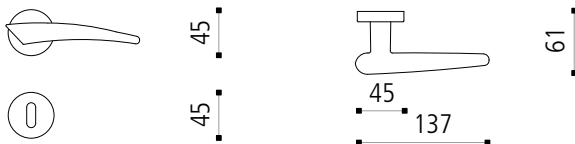

CS CROMO SATINATO

OL OTTONE LUCIDO

Versioni

[M] Helsinki

[MY] Helsinki

[MC] Helsinki

Dimensioni

Helsinki-SL *Slim*