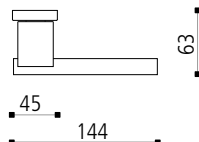

Lahti

Finiture

Versioni

Dimensioni