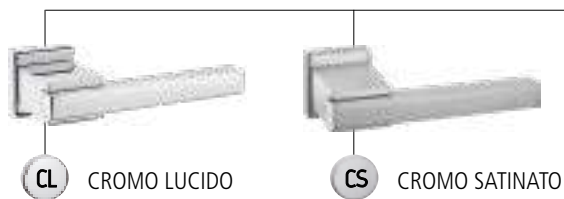

Lahti

Finiture

Versioni

Dimensioni