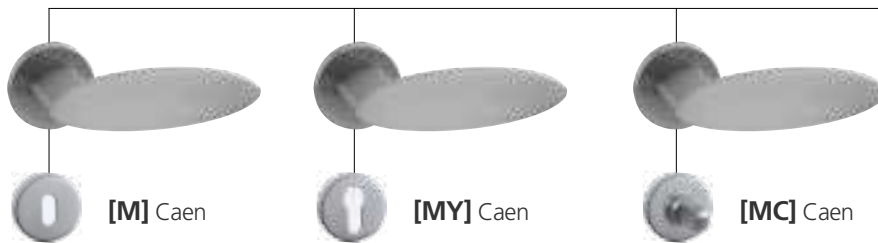

Dimensioni

Cork-SL *Slim*

Finiture

CL CROMO LUCIDO

CS CROMO SATINATO

Versioni

[M] Cork-SL

[MY] Cork-SL

[MC] Cork-SL

Caen

Finiture

Versioni

Dimensioni

Helsinki

Finiture

CL CROMO LUCIDO

CS CROMO SATINATO

OL OTTONE LUCIDO

Versioni

[M] Helsinki

[MY] Helsinki

[MC] Helsinki

Dimensioni

Helsinki-SL *Slim*