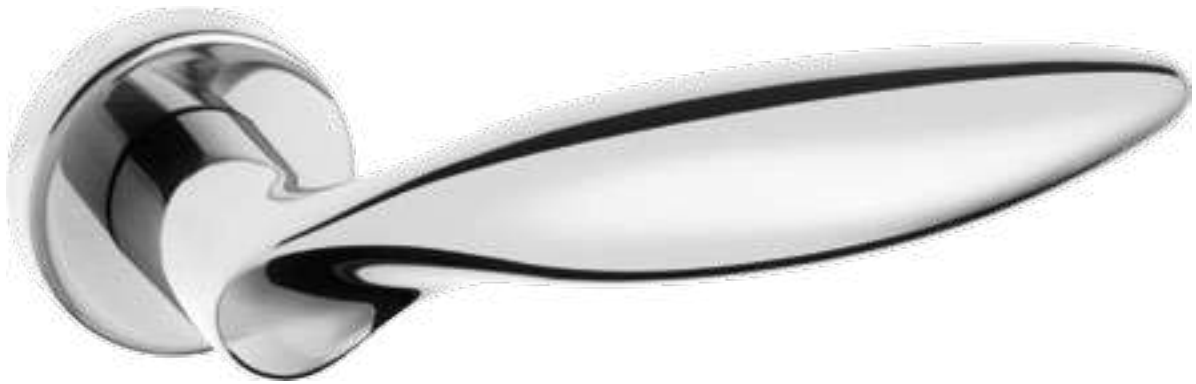

Bradford

Finiture