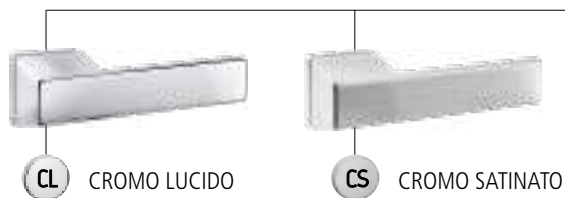

Giza

Finiture

Versioni

Dimensioni