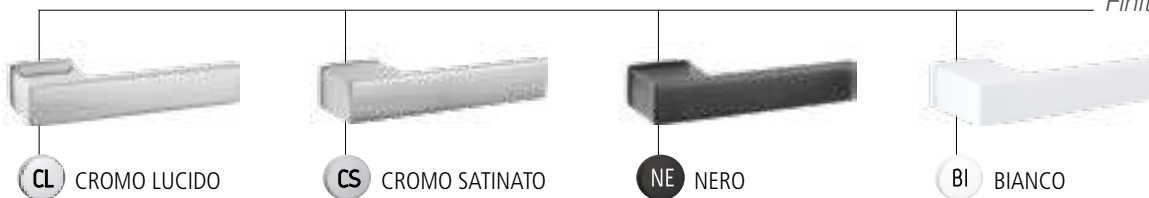

Dimensioni

Phoenix-SL *Slim*

Finiture

CL CROMO LUCIDO

CS CROMO SATINATO

NE NERO

BI BIANCO

Versioni